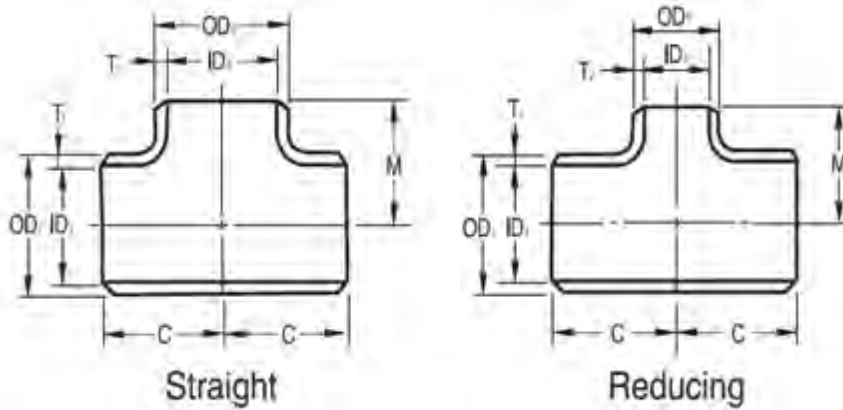

JIS-B2311-B2312-SGP-TEE-DRAWING

Nominal Pipe Size (Unit : A)	Outside Dia. O.D1	Outside Dia. O.D2	Center to End		WEIGHT KG/PC
			C	M	
15	21.7	21.7	25.4	25.4	0.09
20	27.2	27.2	28.6	28.6	0.13
20 x 20 x 15	27.2	21.7	28.6	28.6	0.12
25	34	34	38.1	38.1	0.24
25 x 25 x 20	34	27.2	38.1	38.1	0.23
25 x 25 x 15	34	21.7	38.1	38.1	0.22
32	42.7	42.7	47.6	47.6	0.42
32 x 32 x 25	42.7	34	47.6	47.6	0.39
32 x 32 x 20	42.7	27.2	47.6	47.6	0.37
40	48.6	48.6	57.2	57.2	0.58
40 x 40 x 32	48.6	42.7	57.2	57.2	0.56
40 x 40 x 25	48.6	34	57.2	57.2	0.53
40 x 40 x 20	48.6	27.2	57.2	57.2	0.51
50	60.5	60.5	63.5	63.5	0.86
50 x 50 x 40	60.5	48.6	63.5	60.3	0.8
50 x 50 x 32	60.5	42.7	63.5	57.2	0.77
50 x 50 x 25	60.5	34	63.5	50.8	0.73
65	76.3	76.3	76.2	76.2	1.42
65 x 65 x 50	76.3	60.5	76.2	69.9	1.31
65 x 65 x 40	76.3	48.6	76.2	66.7	1.25
65 x 65 x 32	76.3	42.7	76.2	63.5	1.22
80	89.1	89.1	85.7	85.7	1.87
80 x 80 x 65	89.1	76.3	85.7	82.6	1.79
80 x 80 x 50	89.1	60.5	85.7	76.2	1.68
80 x 80 x 40	89.1	48.6	85.7	73	1.62
90	101.6	101.6	95.3	95.3	2.39
90 x 90 x 80	101.6	89.1	95.3	92.1	2.31
90 x 90 x 65	101.6	76.3	95.3	88.9	2.25
90 x 90 x 50	101.6	60.5	95.3	82.6	2.21
90 x 90 x 40	101.6	48.6	95.3	79.4	2.15
100	114.3	114.3	104.8	104.8	3.13
100 x 100 x 90	114.3	101.6	104.8	101.6	2.92
100 x 100 x 80	114.3	89.1	104.8	98.4	2.84
100 x 100 x 65	114.3	76.3	104.8	95.3	2.72
100 x 100 x 50	114.3	60.5	104.8	88.9	2.66
125	139.8	139.8	123.8	123.8	4.53
125 x 125 x 100	139.8	114.3	123.8	117.5	4.3