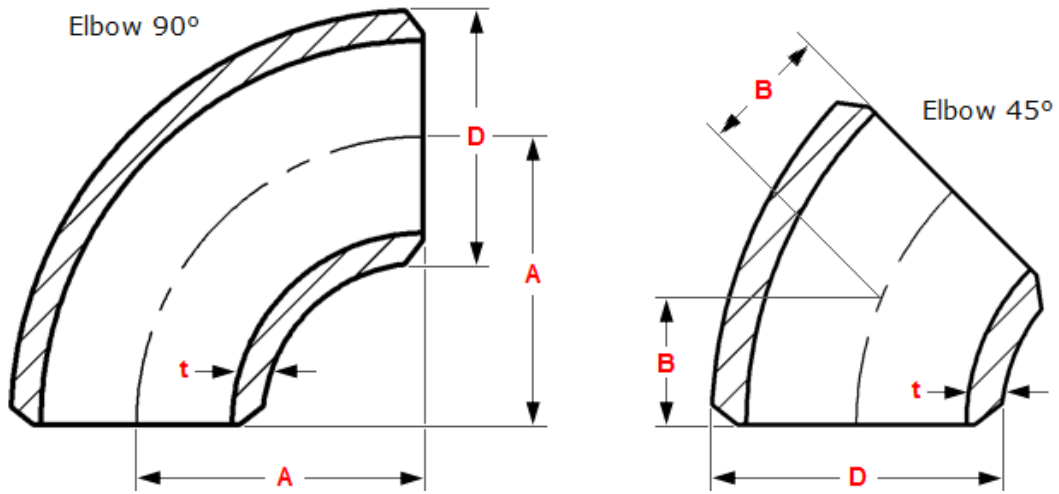

Dimensions of 3D Elbows

NPS	OD, D	Center to End	
		90 deg Elbows, A	45 deg Elbows, B
3/4	26.7	57	24
1	33.4	76	31
1 ¼	42.2	95	39
1 ½	48.3	114	47
2	60.3	152	63
2 ½	73	190	79
3	88.9	229	95
3 ½	101.6	267	111
4	114.3	305	127
5	141.3	381	157
6	168.3	457	189
8	219.1	610	252
10	273	762	316
12	323.8	914	378
14	355.6	1067	441
16	406.4	1219	505
18	457	1372	568
20	508	1524	632
22	559	1676	694
24	610	1829	757
26	660	1981	821
28	711	2134	883
30	762	2286	964
32	813	2438	1010
34	864	2591	1073
36	914	2743	1135
38	965	2896	1200
40	1016	3048	1264
42	1067	3200	1326
44	1118	3353	1389
46	1168	3505	1453
48	1219	3658	1516